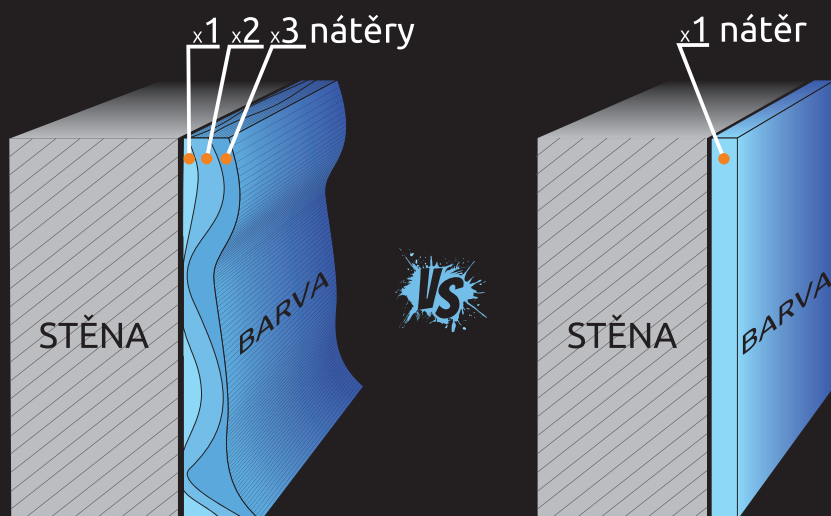

VYDRŽÍ AŽ
30 LET

Extra silná nylonová mřížka s ložisky pro snadnější otáčení. Pochromovaná násada zabraňuje korozi. ergonomicky navržená rukojeť pro pohodlné držení.

CHYTRÝ VÁLEČEK CHYTRÉHO MALÍŘE

NOVINKA

1 VYNIKAJÍCÍ KRYCÍ SCHOPNOST JEDNÍM NÁTĚREM

ÚSPORA ČASU A BARVY

2 NASAJE A UVOLNÍ VÍCE BARVY

EXTRÉMNĚ VYSOKÁ VYDATNOST PŘI NANÁŠENÍ

3 ŽÁDNÉ KAPKY PŘI APLIKACI

VÝBORNĚ DRŽÍ BARVU

4 VYROBENO V EU

SKVĚLÁ CENA

SPRÁVNÝ VÁLEČEK = SNAŽŠÍ NÁTĚR